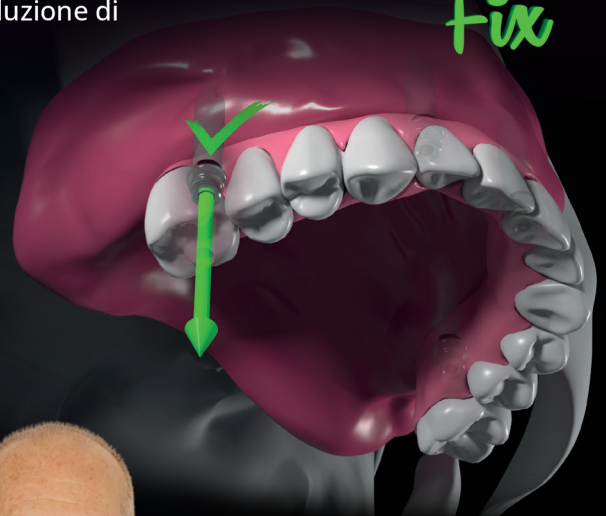

WORKSHOP GRATUITO

CORSO MASTER PROTESI FISSA EASY FIX

VENERDÌ

10

APRILE

ore 15:00 - 18:00

Easy Fix è la soluzione Rhein83 che permette di realizzare strutture protesiche **Full arch fisse senza fori vite su impianti**.

A chi è rivolto il corso?

Il corso è rivolto ad odontoiatri e odontotecnici.

OBIETTIVO DEL CORSO

La partecipazione permetterà di conoscere una tecnica innovativa per la protesi fissa full arch senza utilizzo di viti protesiche, la tecnica EASY FIX è applicabile a tutti i tipi di impianti conosciuti e sconosciuti al mondo. Medici e tecnici apprenderanno un protocollo operativo ripetibile utilizzando l'attacco Ot Equator come abutment secondario avvitato all'impianto. Il focus sarà incentrato sulla risoluzione di problematiche sulla implanto-protesi:

- Assenza di viti protesiche
- Sigillo biologico tra abutment e tessuti
- Disparallelismo fra impianti
- Tempistiche operative in laboratorio e alla poltrona
- Igiene
- Come riconoscere un Impianto sconosciuto

Temi di rilevanza

- Ot Equator: un unico attacco per la protesi su impianti
- Caratteristiche e vantaggi rispetto ai M.U.A.
- Il T-base Easy Fix che compensa fino a 60° di angolazione fra impianti
- L'anello SEEGER: la vera novità del sistema Easy Fix che consente la tenuta SNAP ON.
- La chiave di sblocco atraumatica.
- Igiene periodica garantita e semplificata Applicazioni delle librerie digitali Easy Fix

OT EQUATOR
EASY
Fix

la protesi fissa
senza viti
di Rhein83

**Via Ippolito
Nievo, 25 - Torino**